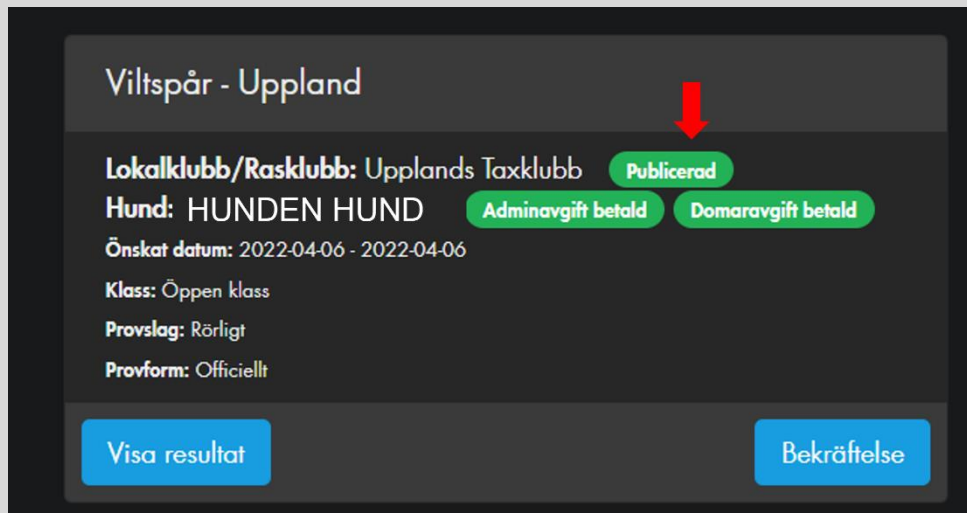

För att du ska kunna se resultat från ett prov måste den vara markerad som "Publicerad", se pilen i bilden nedan:

- Klicka på Visa resultat.

På följande sida kommer du kunna se resultat samt eventuella bedömningar och även kunna ladda ner en PDF med resultaten.

Kan jag ångra en anmälan och få tillbaka pengarna?

Kontakta arrangören för att lämna återbud.

Se arrangerande klubbs regler gällande återbetalning.