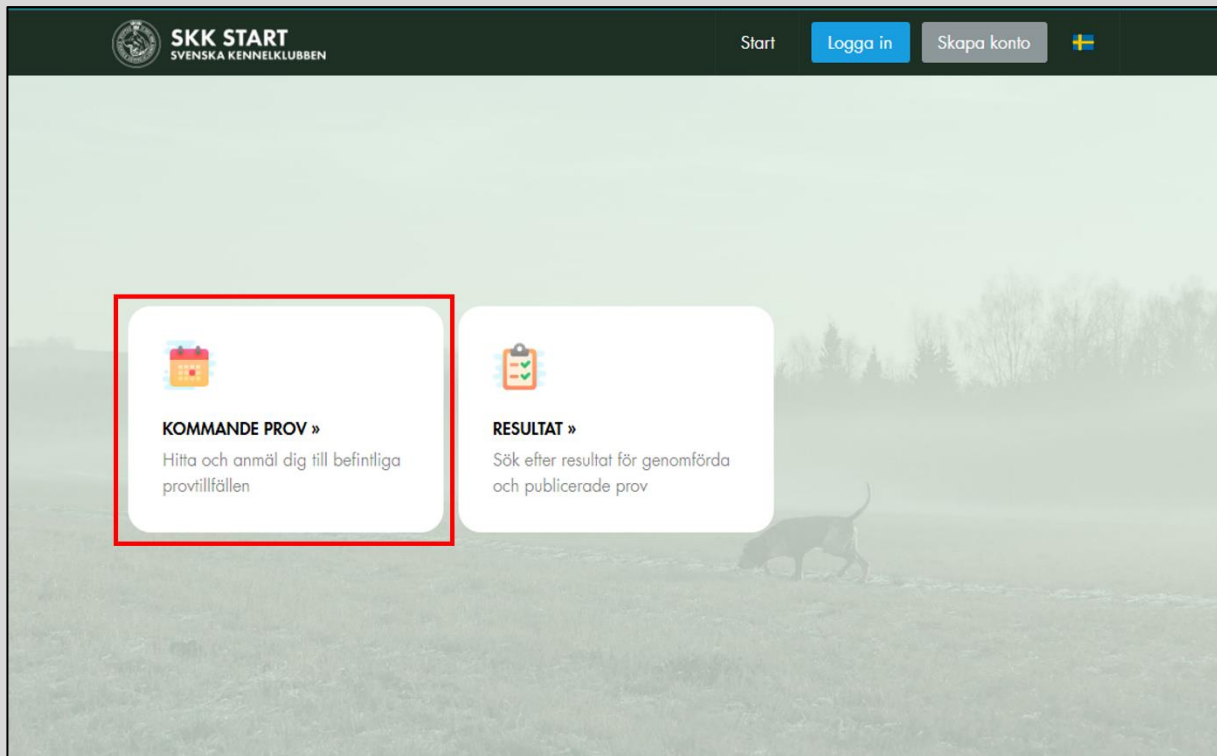

Hur hittar jag ett prov?

- Börja med att gå till webbsidan för SKK Start genom att skriva in skkstart.se i din webbläsare.
- Klicka på "KOMMANDE PROV":

Du kommer nu till en sida med samtliga planerade prov.

Provtillfällen

Specialklubb

Lokalklubb

Prov/Tävling

Plats

Domare

Välj

Provdatum från