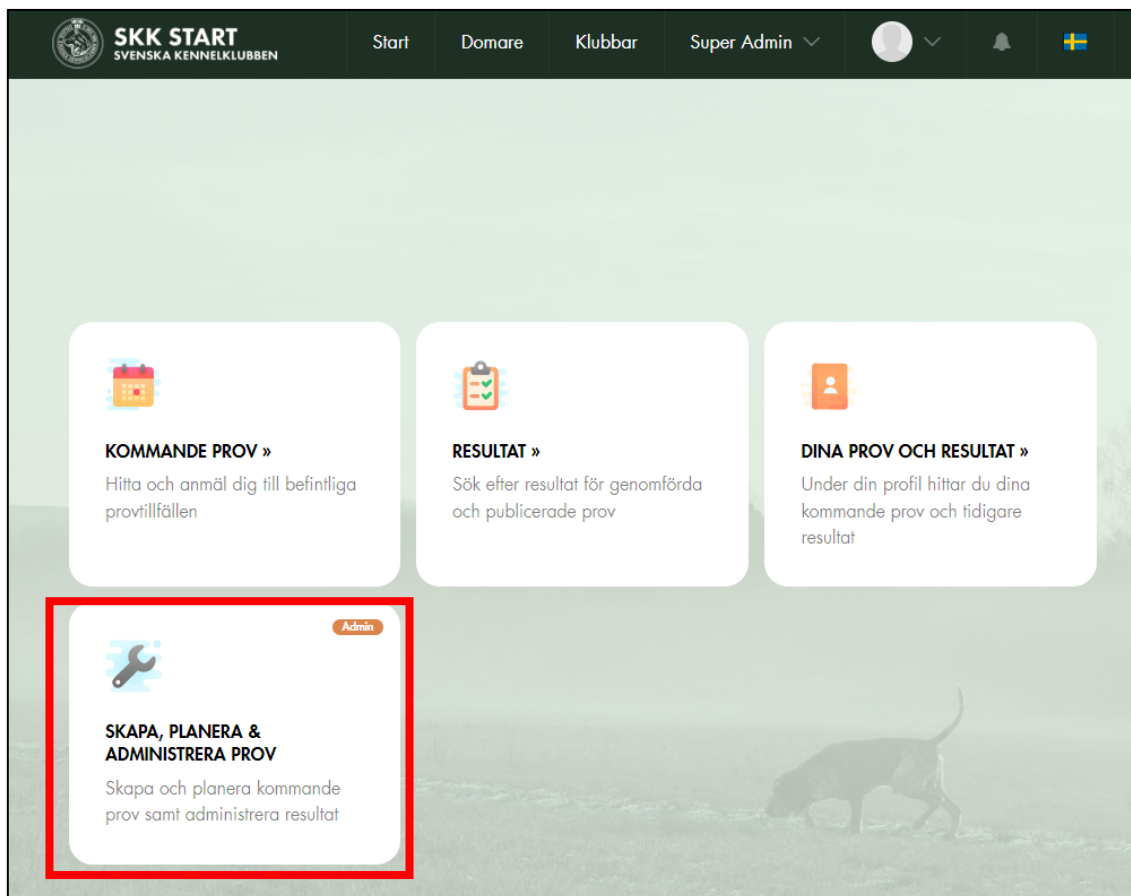

Planera & skapa prov

Skapa provtillfälle

Du som är admin för en klubb kan skapa och planera provtillfällen på SKK Start.

- Börja med att gå till webbsidan för SKK Start genom att skriva in skkstart.se i din webbläsare
- Klicka på ”SKAPA, PLANERA & ADMINISTRERA PROV”

- Klicka på den blå knappen ”Skapa provtillfälle”

- På sidan som kommer upp är de flesta uppgifter obligatoriska, annars kan du inte klicka på "Spara" och gå vidare. De uppgifter som **inte** är obligatoriska är "Kommissarie" samt "Kostnad för domare".
- När du fyllt i samtliga uppgifter, klicka på "Spara".
- Nu får du upp en sammanställning över ditt planerade prov – dubbelkolla att alla uppgifter stämmer. Om det är något du vill ändra, klicka på "Admin" och sedan Inställningar enligt bilden nedan:

The screenshot shows the SKK START website interface. At the top, there is a navigation bar with the SKK START logo and menu items: Start, Domare, Klubbar, Super Admin, a user profile icon, a notification bell, and a Swedish flag. The main content area is titled "#370 – VILTSPÅR – GÄVLE" with the date "2023-02-18" and the classification "Anlagsklass, Öppen klass, Ordinarie, Officiellt". Below the title, there are tabs for "Information", "Anmälda", and "Admin" (highlighted in orange). A blue button "Anmäl dig här" is on the right. The "Admin" dropdown menu is open, showing "Inställningar" and "Hunddata". The main content area contains a table with registration details: