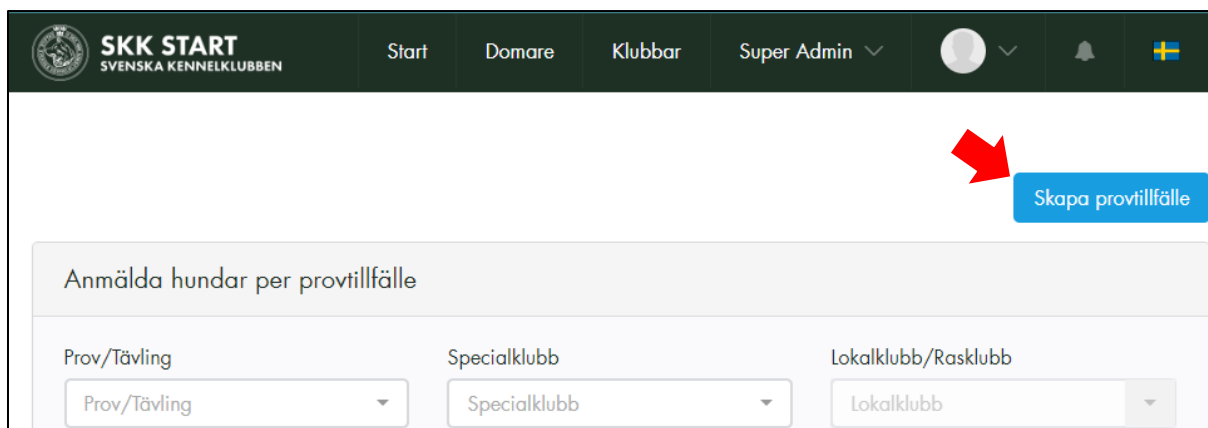

Planera & skapa prov

Skapa provtillfälle

Du som är admin för en klubb kan skapa och planera provtillfällen på SKK Start.

- Börja med att gå till webbsidan för SKK Start genom att skriva in skkstart.se i din webbläsare
- Klicka på ”SKAPA, PLANERA & ADMINISTRERA PROV”

- Klicka på den blå knappen ”Skapa provtillfälle”

- På sidan som kommer upp är de flesta uppgifter obligatoriska, annars kan du inte klicka på "Spara" och gå vidare. De uppgifter som **inte** är obligatoriska är "Kommissarie" samt "Kostnad för domare".
- När du fyllt i samtliga uppgifter, klicka på "Spara".
- Nu får du upp en sammanställning över ditt planerade prov – dubbelkolla att alla uppgifter stämmer. Om det är något du vill ändra, klicka på "Admin" och sedan Inställningar enligt bilden nedan:

The screenshot shows the SKK START website interface. At the top, there is a navigation bar with the SKK START logo and menu items: Start, Domare, Klubbar, Super Admin, a user profile icon, a notification bell, and a Swedish flag. The main content area is titled "#370 – VILTSPÅR – GÄVLE" with the date "2023-02-18" and the classification "Anlagsklass, Öppen klass, Ordinarie, Officiellt". Below the title, there are tabs for "Information", "Anmälda", and "Admin" (highlighted in orange). A blue button "Anmäl dig här" is on the right. The "Admin" dropdown menu is open, showing "Inställningar" and "Hunddata". The main content area contains a table with registration details: